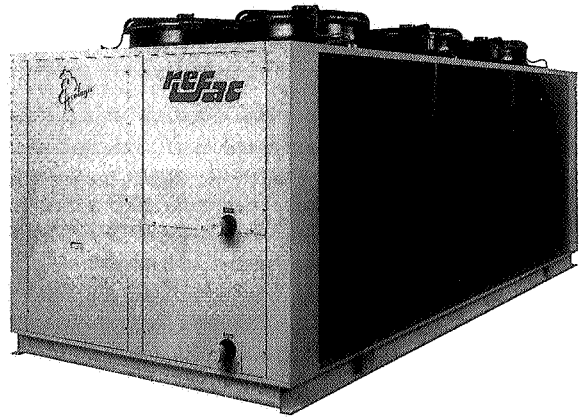

Ecologic *Nieuw*

Luchtgekoelde waterkoelmachine voor buitenopstelling 40-300 kW

Een compleet nieuw concept in het leveringsprogramma Refac koelmachines is de Ecologic. Door goed te luisteren naar onze afnemers is er een koelmachine ontwikkeld die perfect aansluit op alle specifieke projecteisen.

Een koelmachine wordt meestal gekozen op drie criteria: Investing, Geluid en Rendement.

Refac biedt de *Ecologic* aan in drie modellen:

- **Ecologic Basic.**
Aantrekkelijk complete basisuivoering, met microprocessor besturing.
- **Ecologic Low Noise.**
Extreem laag geluidsniveau. Microprocessor- of SAIA-PLC-besturing.
- **Ecologic High Efficiency.**
Maximaal energetisch rendement, vooral in deellast situaties door standaard toepassing van het Enertronic Control System (SAIA-PLC).