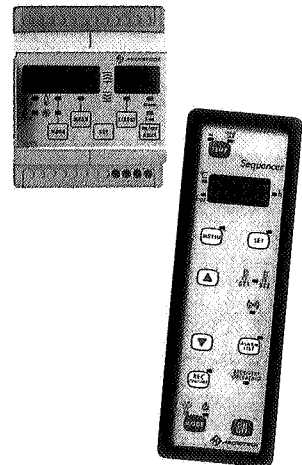

Ecologic *Nieuw*

Luchtgekoelde waterkoelmachine voor buitenopstelling 40-300 kW

Een compleet nieuw concept in het leveringsprogramma Refac koelmachines is de Ecologic. Door goed te luisteren naar onze afnemers is er een koelmachine ontwikkeld die perfect aansluit op alle specifieke projecteisen.

Een koelmachine wordt meestal gekozen op drie criteria: Investing, Geluid en Rendement.

Refac biedt de *Ecologic* aan in drie modellen:

- **Ecologic Basic.**
Aantrekkelijk complete basisuivoering, met microprocessor besturing.
- **Ecologic Low Noise.**
Extreem laag geluidsniveau. Microprocessor- of SAIA-PLC-besturing.
- **Ecologic High Efficiency.**
Maximaal energetisch rendement, vooral in deellast situaties door standaard toepassing van het Enertronic Control System (SAIA-PLC).